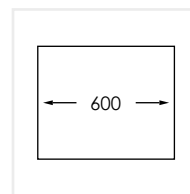

**PRODUKTBESKRIVNING:**

En kraftig diskåda i 1,2 mm rostfritt stål med borstad yta, kryssknäckt botten och avrinningsyta.

Diskådan är vändbar.

Levereras med vattenlås, korgventil och bräddavloppsanslutning.

SKÅPSTORLEK:

600 mm

MÅTT:

Yttermått:	990 x 440 mm
Innermått:	340/180 x 400 mm
Djup:	185 mm
Invändig hörnradie:	10 mm
Utvändig hörnradie:	10 mm
Materialtjocklek:	1,2 mm

**MONTERINGSSÄTT:**

Inbyggnad

Undermontering