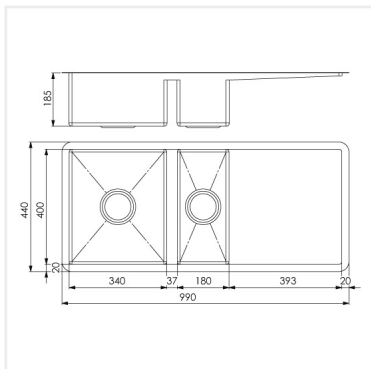

**PRODUKTBESKRIVNING:**

En kraftig diskåda i 1,2 mm rostfritt stål med borstad yta, kryssknäckt botten och avrinningsyta.

Diskådan är vändbar.

Levereras med vattenlås, korgventil och bräddavloppsanslutning.

SKÅPSTORLEK:

600 mm

MÅTT:

Yttermått:	990 x 440 mm
Innermått:	340/180 x 400 mm
Djup:	185 mm
Invändig hörnradie:	10 mm
Utvändig hörnradie:	10 mm
Materialtjocklek:	1,2 mm

**MONTERINGSSÄTT:**

Inbyggnad

Undermontering